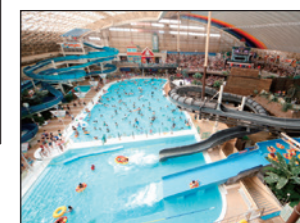

**東2号館**  
全室  
バスなし・トイレ付  
和室10畳

**モノリスタワー**  
8006 스위트ルーム  
8008・8010 ジュニアスイート  
全室禁煙、シャワー・トイレ付

大露天風呂「江戸情話与市」

スパガーデンパレオ

スプリングパーク

フィッシュゴーストランド

ビッグアロハ

ウォーターパーク

**ウイルポート**  
全室 シャワー・トイレ付 1~3F 禁煙  
4F 喫煙

ビーチシアター