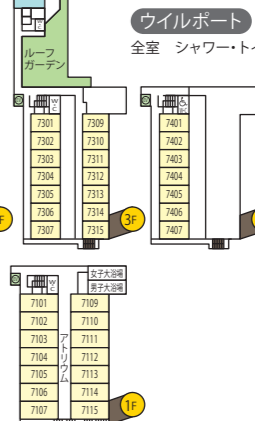

大浴場湯の岳

ココヨ、ココ〜♡

CoCoネエさん

**南1号館**  
バス・トイレ付  
(定員4名~9名)

**南2号館**  
全室バス・トイレ付  
和室4.5畳+ベッド2  
6~7F 喫煙  
8~9F 禁煙

**南3号館**  
全室バスなし・トイレ付  
シングルルーム  
5~7F 喫煙  
8~9F 禁煙

**東1号館**  
1~6F 和室10畳  
7F 4.5畳+ベッド2(禁煙)  
2121~2125 準特別室  
2221~2225 やすらぎ亭

**東2号館**  
全室  
バスなし・トイレ付  
和室10畳

**モノリスタワー**  
8006 스위트ルーム  
8008・8010 ジュニアスイート  
全室禁煙、シャワー・トイレ付

大露天風呂「江戸情話与市」

スパガーデンパレオ

スプリングパーク

フィッシュゴーストランド

ビッグアロハ

ウォーターパーク

**ウイルポート**  
全室 シャワー・トイレ付 1~3F 禁煙  
4F 喫煙

ビーチシアター