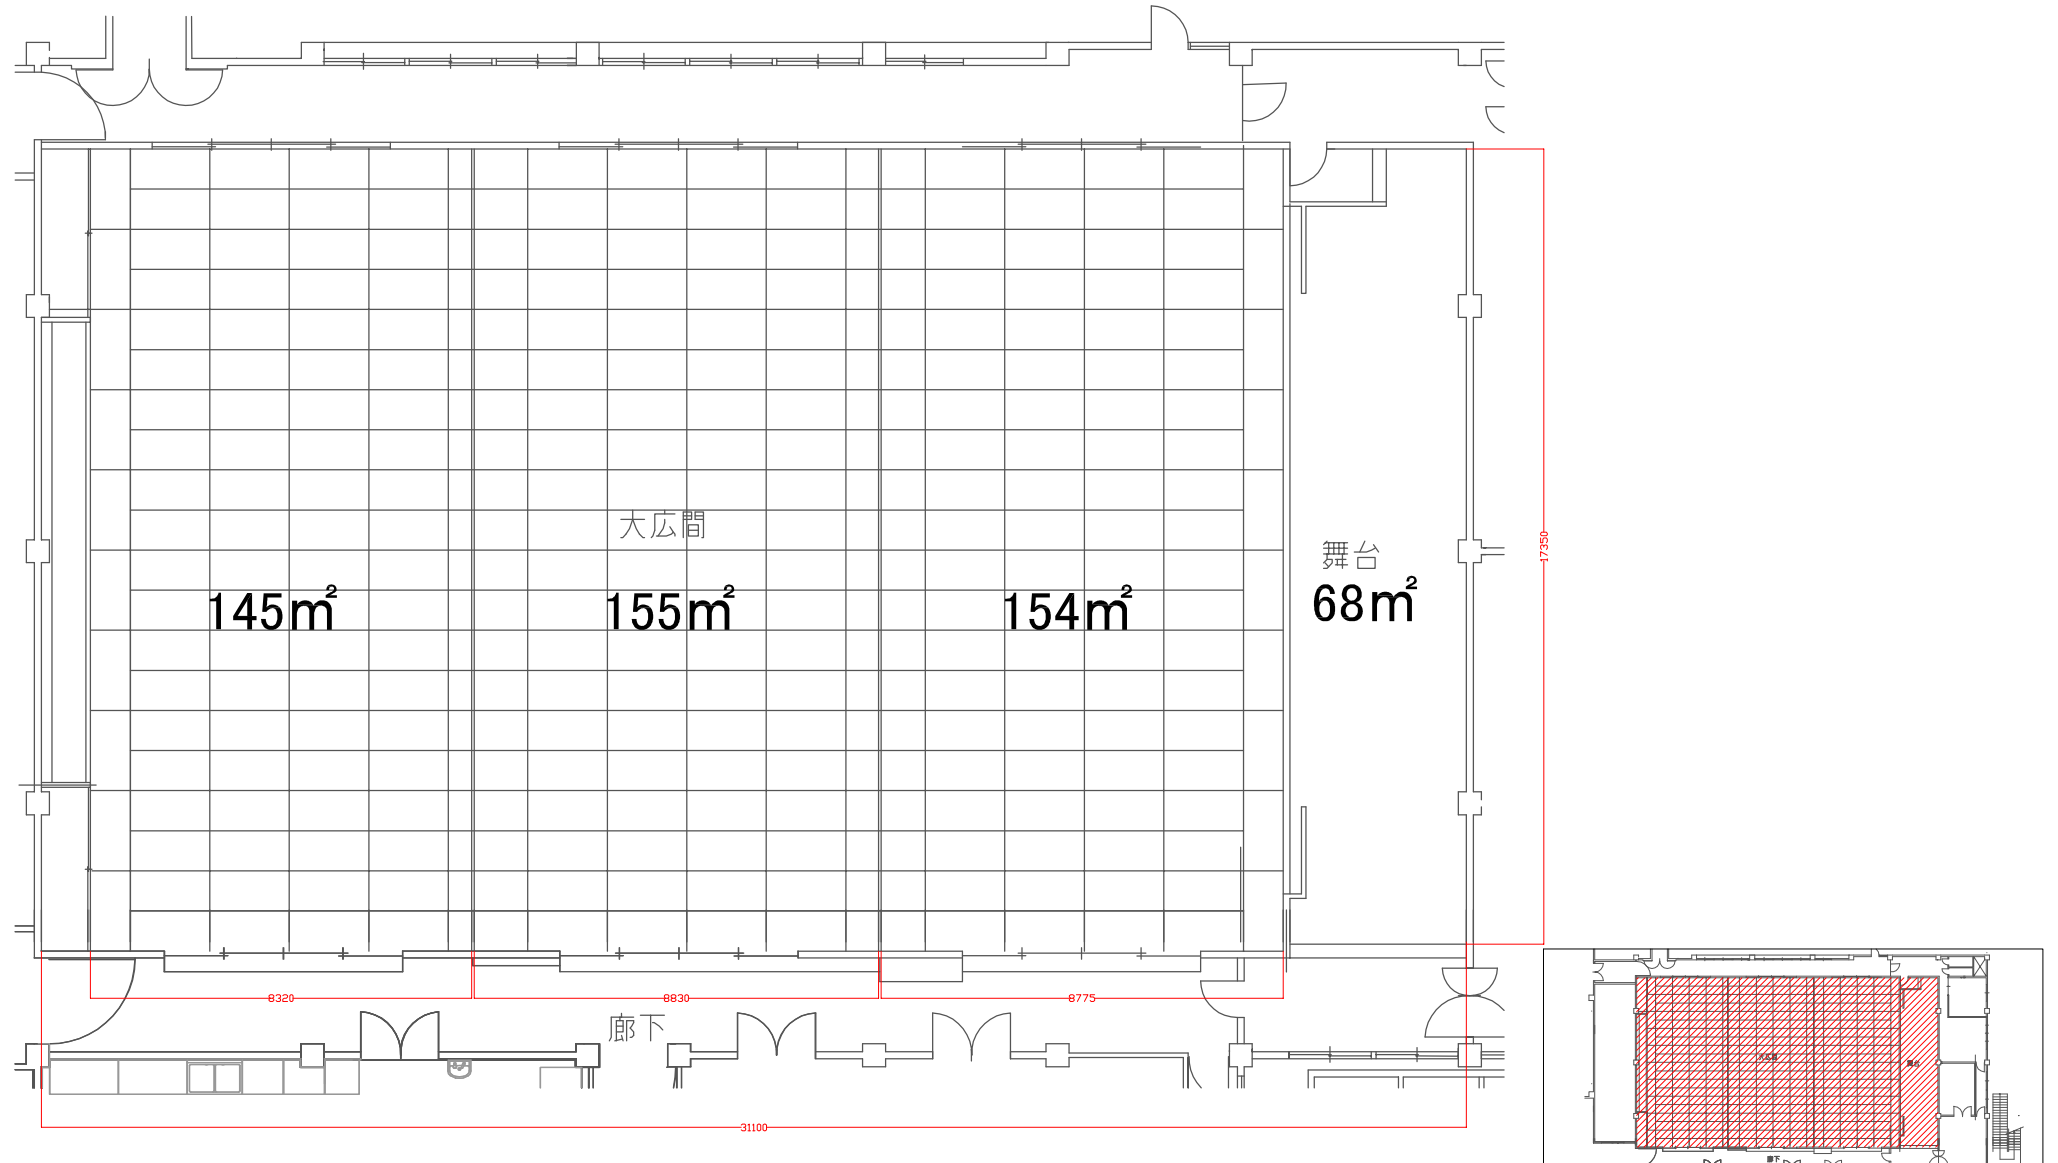

4階舞の間 455m²(舞台含み552m²)

4階 key Plan